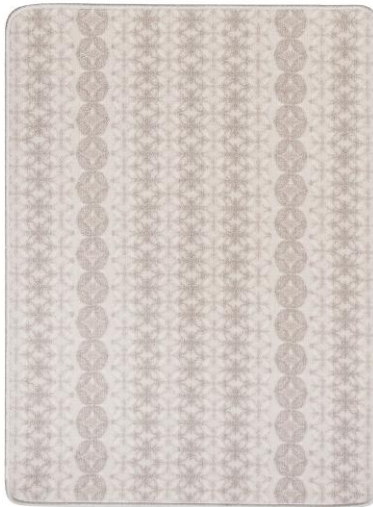

FRIDA

design by Liina Blom

reunakantattu tuftattu matto, 100 % polyamidi, erikoiskumilateksi pohja
vesipesun kestävä

Beige

Harmaa

Punainen

koko	myyntierä
50 x 80 cm	10 kpl
80 x 150 cm	3 kpl
80 x 200 cm	3 kpl
80 x 250 cm	3 kpl
80 x 300 cm	2 kpl
80 x 350 cm	2 kpl
80 x 400 cm	2 kpl
133 x 195 cm	1 kpl
160 x 240 cm	1 kpl
80 cm	30 m
100 cm	30 m