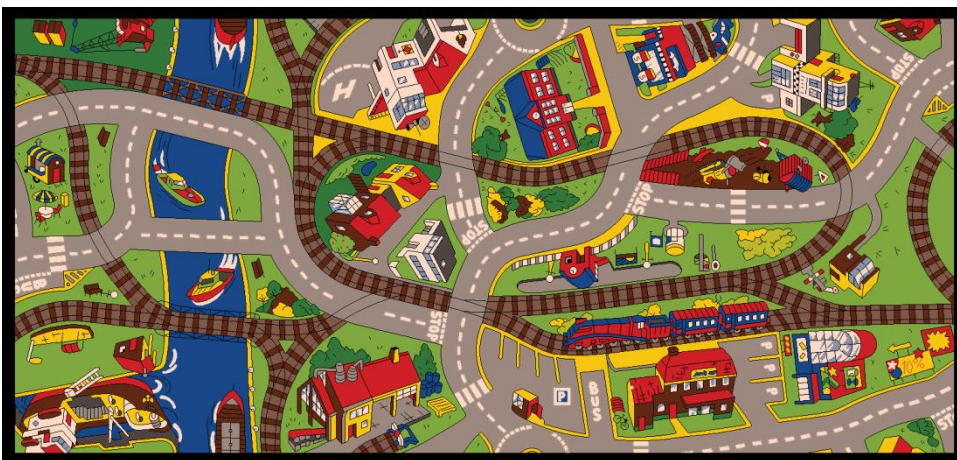

## LIIKENNEMATOT

100% polyamidi, kumipohja

Sweet town

Railway

### koko

140x200cm  
95x133cm

Liikennematto 95x133cm Sweet Town	6430049566856
Liikennematto 140x200cm Sweet Town	6430049566870
Liikennematto 95x133cm Railway	6430049566917
Liikennematto 140x200cm Railway	6430049566931