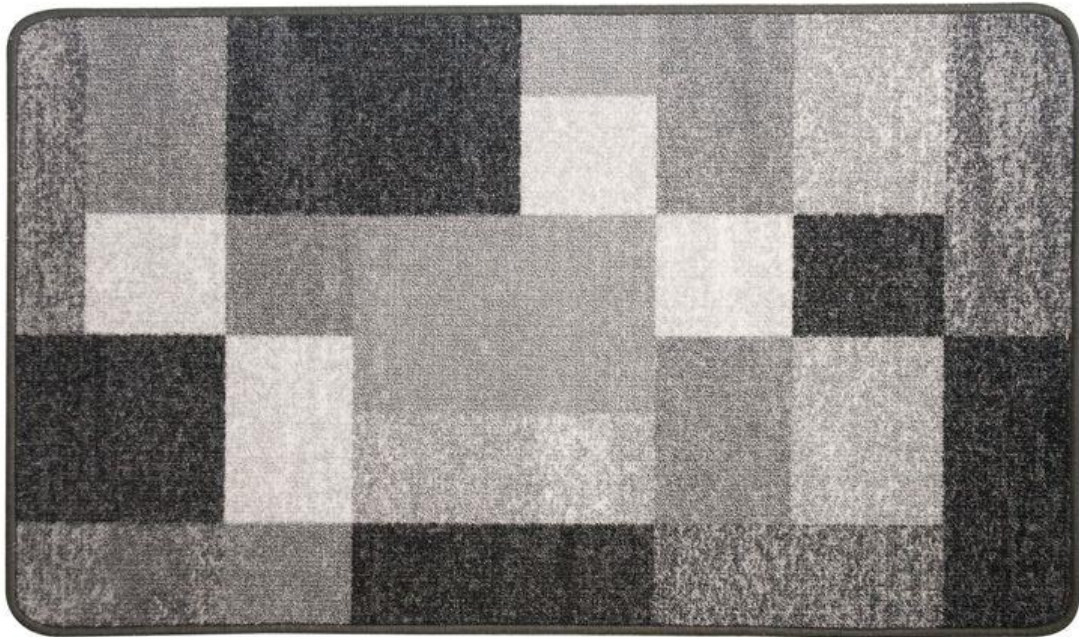

QUADRO matto

reunakantattu tuftattu matto, 100 % polyamidi, erikoiskumilateksi pohja
vesipesun kestävä

koko	myyntierä	EAN
50 x 80 cm	10 kpl	6430049567334
80 x 150 cm	3 kpl	6430049567341
80 x 200 cm	3 kpl	6430049567358
80 x 250 cm	3 kpl	6430049567365
80 x 300 cm	2 kpl	6430049567372
80 x 350 cm	2 kpl	6430049569901
80 x 400 cm	2 kpl	6430049569918
133 x 195 cm	1 kpl	6430049567389
160 x 240 cm	1 kpl	6430049567396
80 cm rulla	30 m	